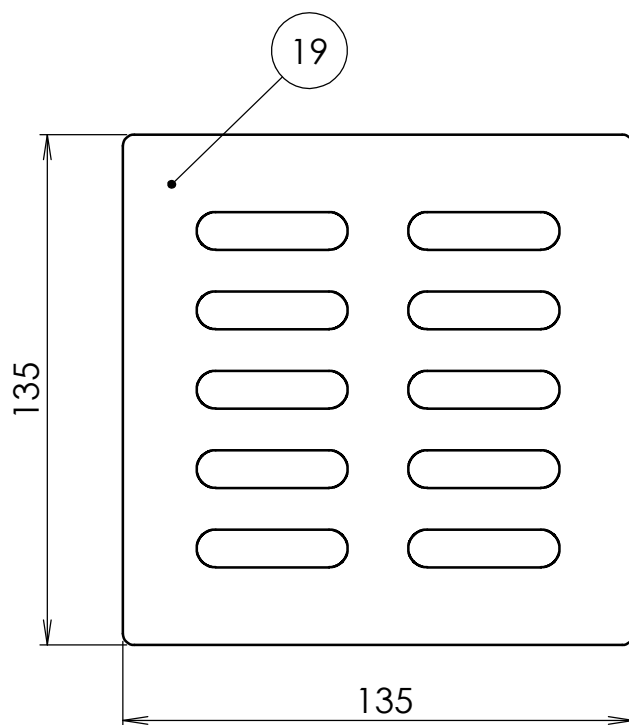

POZICE 16 KOMPLETNÍ SADA

ČÍSLO VÝKRESU	<b>S-08141</b>	NÁZEV DÍLU	<b>VYZDÍVKA typ YORK K</b>
ČÍSLO NÁHR. DÍLU	POUŽITO V:		
<b>2918952000</b>	BAVARIA K, HELVETIE K, IBERIE K, KALEDONIE K, MARINA K, REGINA K, SARDINIE K, OLYMPIE, BRITANIE		

ČÍSLO VÝKRESU

**D-013459**

NÁZEV DÍLU

**SKLO ROBAX**

ČÍSLO NÁHR. DÍLU

**2906874000**

POUŽITO V:

BAVARIA K, HELVETIE K, IBERIE K,  
KALEDONIE K, MARINA K, REGINA K,  
SARDINIE K, OLYMPIE, BRITANIE

ČÍSLO VÝKRESU

**U-0006**

NÁZEV DÍLU

**ROŠT**

ČÍSLO NÁHR. DÍLU

POUŽITO V: -----

**5570941000**

## YORK K 4634-7

Poz.	Popis	č. ND	ks m	poznámka
5	SKLO ROBAX	CZ2906874000	1	
16	VYZDÍVKA SESTAVA	CZ2918952000	1	
16.2	ZÁDA DĚLENÁ - L	CZ2918953000	1	
16.3	ZÁDA DĚLENÁ - P	CZ2918954000	1	
16.5	SPODNÍ ROZRAŽKA - ODLITEK	CZ2918955000	1	
16.4	HORNÍ ROZRAŽKA	CZ2918956000	1	
16.1	BOK VYZDÍVKY	CZ2918957000	2	
16.6	BOK DNA VYZDÍVKY	CZ2918958000	2	
16.7	PŘEDNÍ DÍL DNA	CZ2918959000	1	
16.8	ZADNÍ DÍL DNA	CZ2918960000	1	
19	ROŠT	CZ5570941000	1	
xxx	TĚSNĚNÍ POD DRŽÁKY, HRANU SKLA, ZÁSLEPKU	CZ9068099000_10x2	1,3 m	
xxx	TĚSNĚNÍ POD SKLO	CZ2904469000	1,6 m	
xxx	TĚSNĚNÍ DVÍREK	CZ9068098000	2 m	